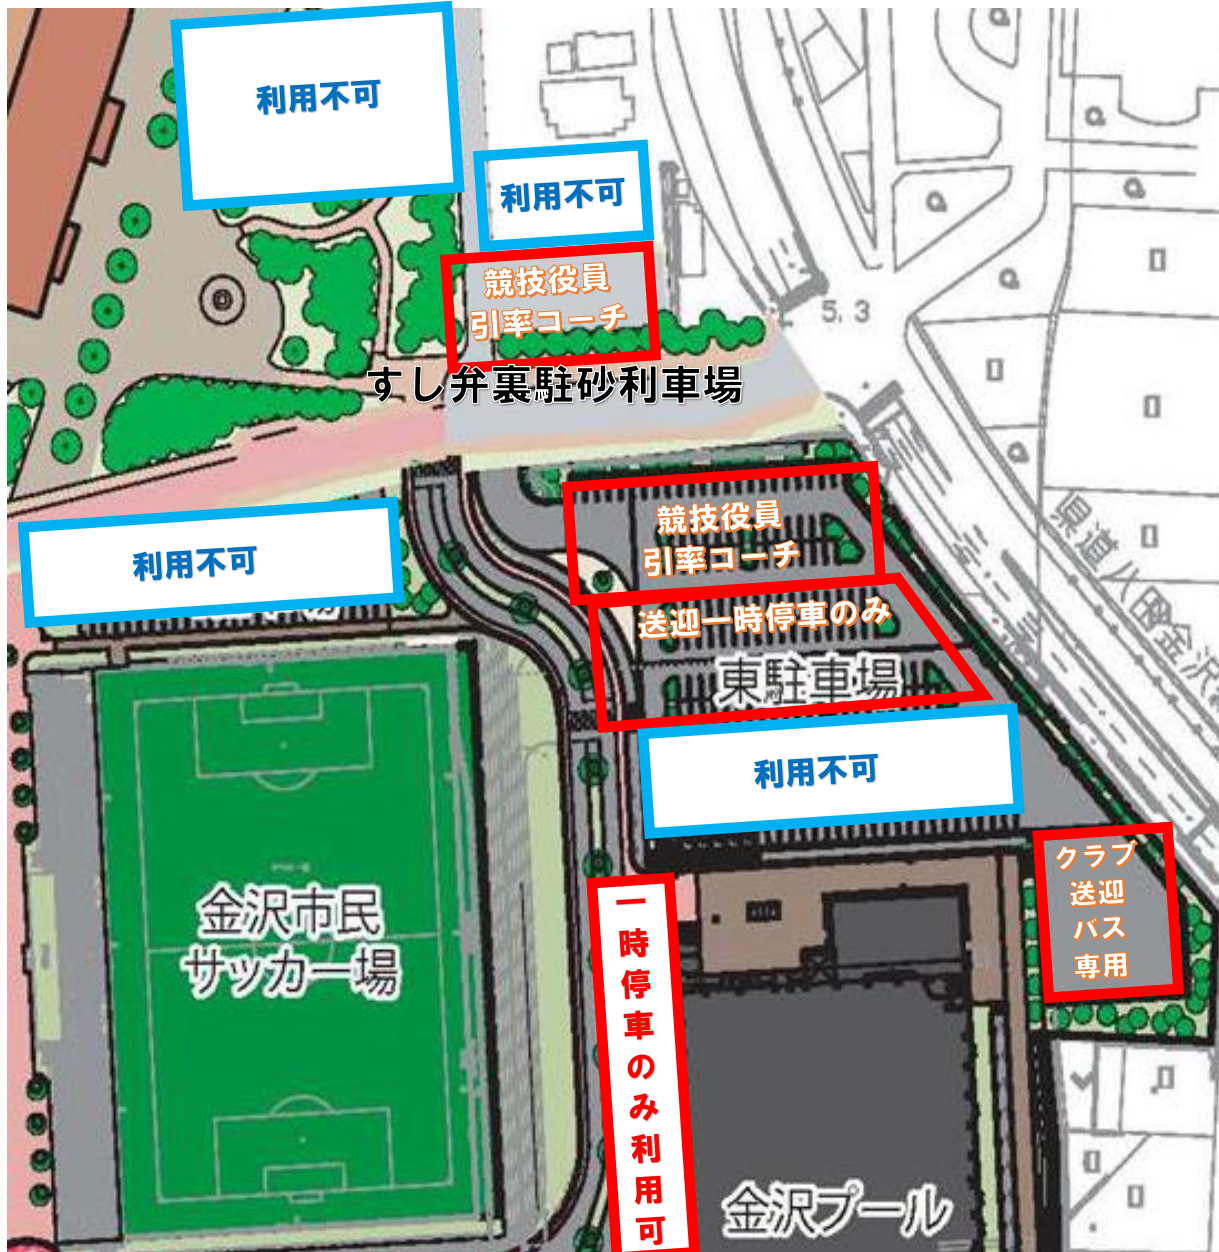

【競技役員・引率コーチ・選手送迎時駐車場拡大図】

【競技役員用駐車場について】

東駐車場の施設側4列は【あめるんパーク利用者専用】となり【大会関係者利用不可】となります。

競技役員・引率コーチの方は

- ・東駐車場【すしべん側3列】
- ・すしべん裏砂利駐車場

※んまい屋のアスファルト駐車場は駐車しないでください。

※野球場、サッカー場、ケーズデンキ側の駐車場は使用できないので、ご注意をお願いします。

選手送迎一時停車は【すし弁側4～6列】をご利用下さい。

※保護者（観戦のみ）の方の駐車はできません。